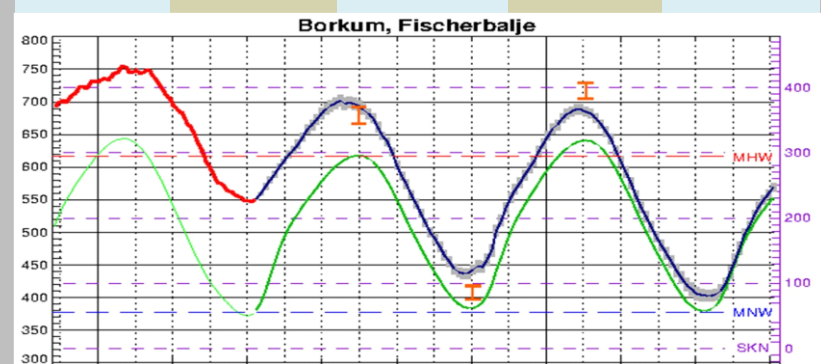

2026

1/1 don	-	-	5:04	156	11:04	269	17:03	59	23:06	294	-	-	06:01	63	12:02	301	18:11	71	-	-
2/1 vry	-	-	5:49	51	11:45	268	17:42	57	23:47	298	00:13	327	06:46	59	12:48	294	18:51	71	-	-
3/1 zat	-	-	6:34	48	12:28	265	18:25	57	-	-	00:51	322	07:27	56	13:28	285	19:29	69	-	-
4/1 zon	0:33	300	7:18	48	13:13	262	19:09	58	-	-	01:27	320	08:06	52	14:07	278	20:06	64	-	-
5/1 maa	1:21	300	8:01	51	13:59	257	19:55	61	-	-	02:08	321	08:45	47	14:49	275	20:47	58	-	-
6/1 din	2:09	296	8:45	56	14:46	251	20:44	65	-	-	02:53	323	09:26	46	15:35	274	21:32	56	-	-
7/1 woe	2:57	290	9:31	63	15:34	246	21:36	69	-	-	03:42	320	10:11	51	16:24	271	22:21	62	-	-
8/1 don	3:48	282	10:24	70	16:28	243	22:36	73	-	-	04:33	310	11:00	62	17:17	265	23:14	72	-	-
9/1 vry	4:47	273	11:25	75	17:35	245	23:46	75	-	-	05:29	294	11:57	73	18:18	258	-	-	-	-
10/1 zat	6:04	268	12:34	77	18:46	253	-	-	-	-	-	-	00:21	80	06:40	278	13:19	79	19:35	255
11/1 zon	-	-	1:02	71	7:22	268	13:41	74	19:53	265	-	-	01:47	77	08:09	269	14:33	74	20:53	263
12/1 maa	-	-	2:16	64	8:36	271	14:45	70	20:56	278	-	-	03:03	63	09:27	272	15:43	64	21:53	278
13/1 din	-	-	3:32	156	9:41	273	15:51	65	21:53	288	-	-	04:26	46	10:28	282	16:50	54	22:44	294
14/1 woe	-	-	4:37	46	10:35	272	16:46	62	22:41	294	-	-	05:27	33	11:22	291	17:44	51	23:33	306
15/1 don	-	-	5:27	42	11:21	268	17:29	58	23:24	297	-	-	06:16	33	12:11	296	18:30	58	-	-
16/1 vry	-	-	6:08	41	12:01	263	18:04	55	-	-	00:17	312	06:59	46	12:55	293	19:09	72	-	-
17/1 zat	0:04	297	6:41	43	12:37	259	18:37	51	-	-	00:57	312	07:37	65	13:31	287	19:42	86	-	-
18/1 zon	0:42	295	7:11	45	13:12	255	19:11	49	-	-	01:30	310	08:09	78	14:00	281	20:06	91	-	-
19/1 maa	1:19	290	7:43	49	13:46	251	19:45	52	-	-	01:59	309	08:37	80	14:28	280	20:30	86	-	-
20/1 din	1:53	283	8:15	56	14:19	247	20:18	57	-	-	02:28	308	09:06	74	15:03	279	21:02	78	-	-
21/1 woe	2:24	273	8:47	64	14:50	243	20:52	65	-	-	03:05	303	09:40	69	15:48	275	21:44	75	-	-
22/1 don	2:54	264	9:20	73	15:21	239	21:31	74	-	-	03:53	291	10:21	73	16:40	269	22:33	81	-	-
23/1 vry	3:30	255	10:00	80	16:02	237	22:20	84	-	-	04:51	276	11:09	86	17:36	265	23:31	92	-	-
24/1 zat	4:20	247	10:52	88	17:13	236	23:22	92	-	-	05:54	265	12:07	101	18:33	267	-	-	-	-